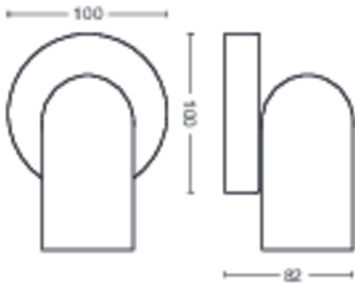

PHILIPS

Prožektors

myLiving

PONGEE

melns

50581/30/PN