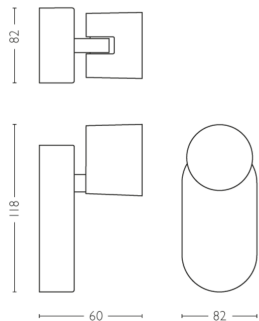

Jo tumšāks iestatījums, jo siltāka gaisma.

Izmainiet telpas gaisotni atbilstoši jūsu nodarbei. Izmantojot Philips WarmGlow LED virziena gaismekļus, varat ērti apgaismot telpu sev vēlamajā spilgtuma intensitātē — no spilgtas, funkcionālas gaismas līdz mājīgai, silta mirdzuma gaismai. Jo vairāk aptumšojat, jo siltāks gaismas tonis.

Apgaismojums jūsu ērtībai un sirdsmieram

- ClickFix vieglā uzstādīšana
- Jūs varat iegūt augstas kvalitātes LED apgaismojumu un vienlaikus taupīt enerģiju
- Spuldzes kalpošanas laiks līdz pat 30 gadiem
- Tūlītējs spilgtums uzreiz pēc ieslēgšanas
- Augsta gaismas atdeve – 500 lūmeni
- Radīts jūsu acu komfortam
- Iebūvēts LED apgaismojums
- 5 gadu garantija jūsu sirdsmieram

Universāls apgaismojums ikvienam dienas brīdim

- Pārslēdzot gaismmaini, mainiet noskaņu

Izcils dizains optimālam gaismas efektam

- Ilgzturīgs augstas kvalitātes materiāls
- Regulējama virziena gaismekļa galva maksimālai pielāgojamībai
- Ideāls gaismas kūlis akcenta apgaismojumam