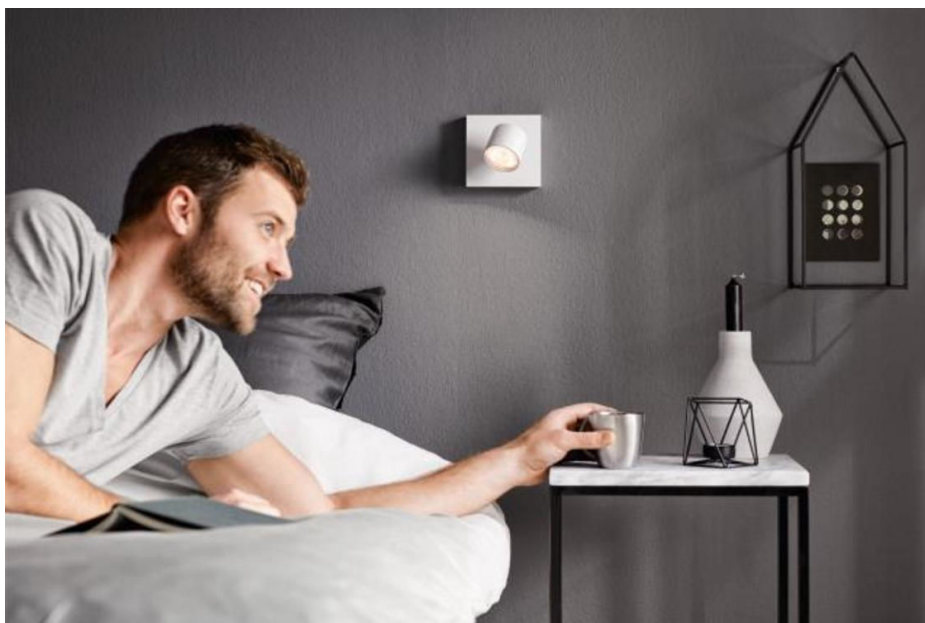

PHILIPS

Star viena avota
virziena gaismeklis

Warmglow LED

Warmglow aptumšojamā
gaisma

Ideāli piemērots noskaņas
radišanai

Maiga LED, acīm tīkama

Vienkārša uzstādīšana ar
ClickFix

56240/31/P0

Jo tumšāks iestatījums, jo siltāka gaisma.

Izmainiet telpas gaisotni atbilstoši jūsu nodarbei. Izmantojot Philips WarmGlow LED virziena gaismekļus, varat ērti apgaismot telpu sev vēlamajā spilgtuma intensitātē — no spilgtas, funkcionālas gaismas līdz mājīgai, silta mirdzuma gaismai. Jo vairāk aptumšojat, jo siltāks gaismas tonis.