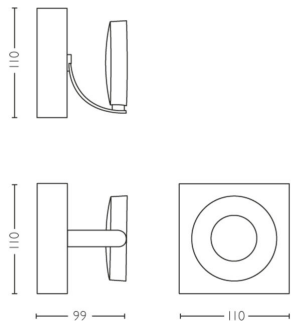

Jo tumšāks iestatījums, jo siltāka gaisma.

Izmainiet telpas gaisotni atbilstoši jūsu nodarbei. Izmantojot Philips WarmGlow LED virziena gaismekļus, varat ērti apgaismot telpu sev vēlamajā spilgtuma intensitātē — no spilgtas, funkcionālas gaismas līdz mājīgai, silta mirdzuma gaismai. Jo vairāk aptumšojat, jo siltāks gaismas tonis.

Apgaismojums jūsu ērtībai un sirdsmieram

- ClickFix vieglā uzstādīšana
- Jūs varat iegūt augstas kvalitātes LED apgaismojumu un vienlaikus taupīt enerģiju
- Spuldzes kalpošanas laiks līdz pat 30 gadiem
- Tūlītējs spilgtums uzreiz pēc ieslēgšanas
- Augsta gaismas atdeve – 500 lūmeni
- Radīts jūsu acu komfortam
- Iebūvēts LED apgaismojums
- 5 gadu garantija jūsu sirdsmieram

Universāls apgaismojums ikvienam dienas brīdim

- Pārslēdzot gaismmaini, mainiet noskaņu

Izcils dizains optimālam gaismas efektam

- Ilgzturīgs augstas kvalitātes materiāls
- Regulējama virziena gaismekļa galva maksimālai pielāgojamībai
- Ideāls gaismas kūlis akcenta apgaismojumam