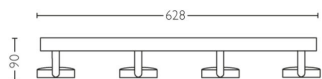

## Jo tumšāks iestatījums, jo siltāka gaisma.

Izmainiet telpas gaisotni atbilstoši jūsu nodarbei. Izmantojot Philips WarmGlow LED virziena gaismekļus, varat ērti apgaismot telpu sev vēlamajā spilgtuma intensitātē — no spilgtas, funkcionālas gaismas līdz mājīgai, silta mirdzuma gaismai. Jo vairāk aptumšojat, jo siltāks gaismas tonis.