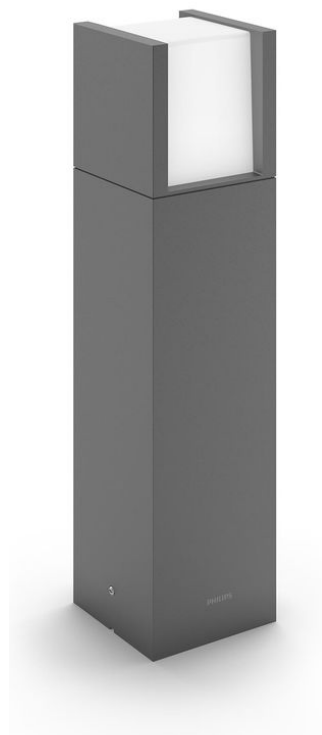

### Ārpus telpu gaismekļi

Arbour ir īpaši efektīva

Antracīta

Gaismeklis uz kājiņas

8719514490246