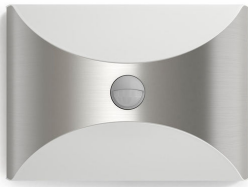

PHILIPS

Sienas lampa

myGarden

Herb IR

nerūsējošais tērauds

LED

17299/47/16

Vienmēr apgaismots mājoklis

Philips Herb LED ārsienas lampa no nerūsējošā tērauda ietin gaismekli šaurā metāla lentē. Slīpa griezuma siluets izstaro izkliedētas un silti baltas gaismas rakstus uz sienas visos virzienos. Par jūsu drošību rūpējas kustību sensors.

Augstas kvalitātes LED apgaismojums

LED tehnoloģija, kas ietverta šajā Philips spuldzē, ir unikāls Philips radīts risinājums. Spuldze ieslēdzas uzreiz un sniedz optimālu gaismas atdevi, kā arī košas krāsas jūsu mājās.