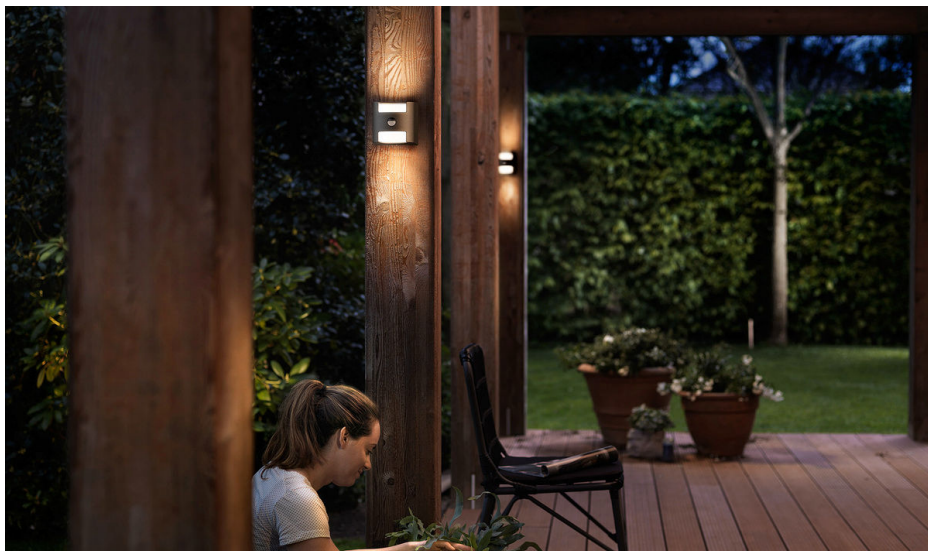

Vienmēr apgaismots mājoklis

Philips Grass LED ārsienu lampa antracīta krāsā ir izgatavota no izturīga spiedlējuma alumīnija, un tai ir kustību sensors. Vaļējā kuba dizains gaismeklis izgaismo sienu no augšas uz leju ar diviem spožiem silti baltas gaismas kūļiem.

Ilgtspējīgi apgaismes risinājumi

- Enerģijas taupīšana
- Augstas kvalitātes LED apgaismojums
- Ilgs kalpošanas laiks — līdz 25 gadiem
- Silti balta gaisma
- Philips piedāvā 5 gadu garantiju LED modulim un draiverim

Paredzēts jūsu dārzam

- Lai garantētu komfortu un drošību, komplektā ir iekļauts kustību sensors
- IP44 – piemērots izmantošanai ārā