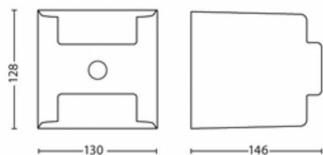

PHILIPS

Sienas lampa

myGarden

Grass IR

antracīta

LED

17322/93/16

Vienmēr apgaismots mājoklis

Philips Grass LED ārsienu lampa antracīta krāsā ir izgatavota no izturīga spiedlējuma alumīnija, un tai ir kustību sensors. Vaļējā kuba dizains gaismeklis izgaismo sienu no augšas uz leju ar diviem spožiem silti baltas gaismas kūļiem.

Ilgtspējīgi apgaismes risinājumi

- Enerģijas taupīšana
- Augstas kvalitātes LED apgaismojums
- Ilgs kalpošanas laiks — līdz 25 gadiem
- Silti balta gaisma
- Philips piedāvā 5 gadu garantiju LED modulim un draiverim

Paredzēts jūsu dārzam

- Lai garantētu komfortu un drošību, komplektā ir iekļauts kustību sensors
- IP44 – piemērots izmantošanai ārā