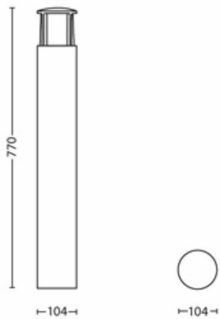

Paredzēts jūsu dārzam

- IP44 – piemērots izmantošanai ārā