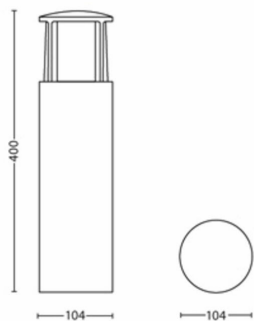

Paredzēts jūsu dārzam

- IP44 – piemērots izmantošanai ārā