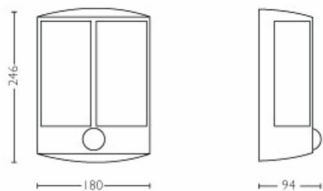

Vienmēr apgaismots mājoklis

Philips Stock LED ārsienu lampa antracīta pelēkā krāsā ir veidota no izturīga spiedlējuma alumīnija, un tai ir kustību sensors jūsu drošībai. Izteiktā pusapļa laternas konstrukcija maksimāli kļiedē gaismu, izgaismojot apkārtējo vidi ar izkļiedētu un silti baltu gaismu.

Ilgtspējīgi apgaismes risinājumi

- Energijas taupīšana
- Augstas kvalitātes LED apgaismojums
- Ilgs kalpošanas laiks — līdz 25 gadiem
- Silti balta gaisma
- Philips piedāvā 5 gadu garantiju LED moduļim un draiverim

Paredzēts jūsu dārzam

- Lai garantētu komfortu un drošību, komplektā ir iekļauts kustību sensors
- IP44 – piemērots izmantošanai ārā