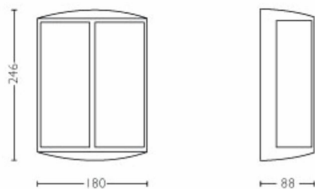

Izbaudiet brīnišķīgu dārza apgaismojumu

Philips Stock LED ārsienu lampa antracīta pelēkā krāsā ir veidota no izturīga spiedlējuma alumīnija. Izteiktā pusapļa laternas konstrukcija maksimāli kļiedē gaismu, izgaismojot apkārtējo vidi ar izkļiedētu un silti baltu gaismu.

Ilgtspējīgi apgaismes risinājumi

- Enerģijas taupīšana
- Augstas kvalitātes LED apgaismojums
- Ilgs kalpošanas laiks — līdz 25 gadiem
- Silti balta gaisma
- Philips piedāvā 5 gadu garantiju LED modulim un draiverim

Paredzēts jūsu dārzam

- IP44 – piemērots izmantošanai ārā