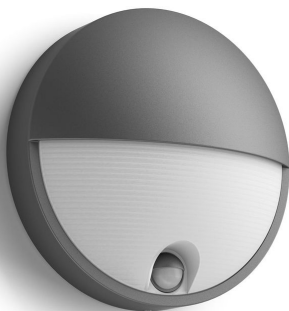

## Sienas lampa

myGarden

Capricorn IR

antracīta

LED

16456/93/16

## Vienmēr apgaismots mājoklis

Apaļā kupolveida Philips Capricorn LED āra sienas lampa antracīta krāsā ir veidota no izturīga spiedlējuma alumīnija, un tai ir kustību sensors drošībai. Eleganta pusmēness formas dizains izgaismo apkārtējo vidi ar spēcīgu, bet izkļiedētu silti baltu gaismas kūli.

### Dizains un apdare

- Krāsa: Antracīta
- Materiāls: Alumīnijs