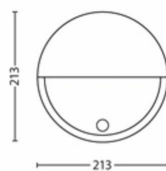

Vienmēr apgaismots mājoklis

Apaļā kupolveida Philips Capricorn LED āra sienas lampa antracīta krāsā ir veidota no izturīga spiedlējuma alumīnija, un tai ir kustību sensors drošībai. Eleganta pusmēness formas dizains izgaismo apkārtējo vidi ar spēcīgu, bet izkļiedētu silti baltu gaismas kūli.

Ilgtspējīgi apgaismes risinājumi

- Enerģijas taupīšana
- Augstas kvalitātes LED apgaismojums
- Ilgs kalpošanas laiks — līdz 25 gadiem
- Silti balta gaisma
- Philips piedāvā 5 gadu garantiju LED modulim un draiverim

Paredzēts jūsu dārzam

- Lai garantētu komfortu un drošību, komplektā ir iekļauts kustību sensors
- IP44 – piemērots izmantošanai ārā