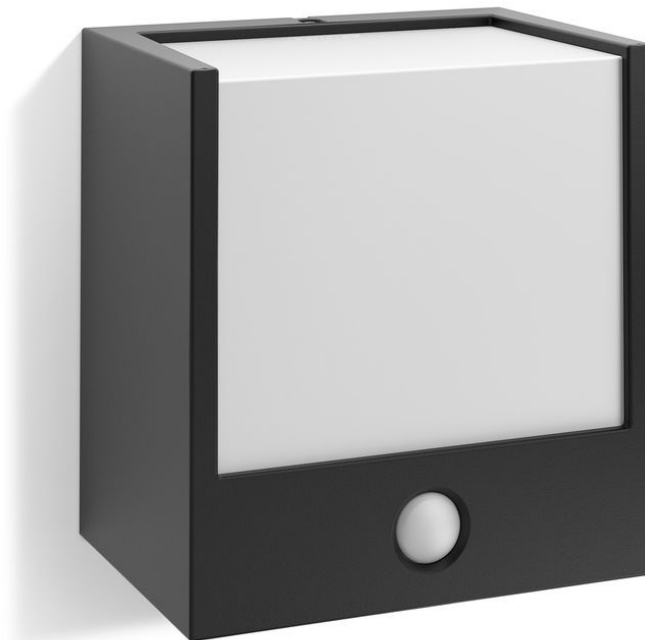

## Sienas lampa

myGarden

Macaw

melns

LED

17317/30/16

## Izbaudiet brīnišķīgu dārza apgaismojumu

Perfekta kuba formas Philips myGarden Macaw sienas lampa ar matēta nerūsējošā tērauda izskatu piešķir modernu stilu jūsu dārza sienai. Pateicoties kustību sensoram un augstas kvalitātes gaismeklim ar lielu gaismas atveri, tā apgaismo jums nepieciešamās vietas.