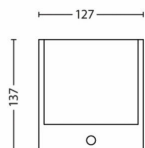

PHILIPS

Sienas lampa

myGarden

Macaw

melns

LED

17317/30/16