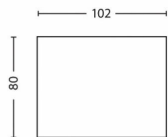

Pakāpenisks aptumšojums – no spilgtas gaismas līdz maigai

Dažkārt rodas vēlme pielāgot apkārtējās vides noskaņu atbilstoši attiecīgajai nodarbei. Izmantojot Philips LED aptumšojamās virziena lampas, varat ērti apgaismot telpu sev vēlamajā intensitātē – no spilgti funkcionālas ikdienas darbiem, līdz maigai gaismai, kad pienācis laiks atpūsties.

Apgaismojums jūsu ērtībai un sirdsmieram

- ClickFix vieglā uzstādīšana
- Jūs varat iegūt augstas kvalitātes LED apgaismojumu un vienlaikus taupīt enerģiju
- Spuldzes kalpošanas laiks līdz pat 30 gadiem
- Tūlītējs spilgtums uzreiz pēc ieslēgšanas
- Augsta gaismas atdeve – 500 lūmeni
- Radīts jūsu acu komfortam
- Iebūvēts LED apgaismojums
- 5 gadu garantija jūsu sirdsmieram

Universāls apgaismojums ikvienam dienas brīdim

- Pakāpeniski aptumšojas no 100% spilgtas gaismas līdz 10% maigai