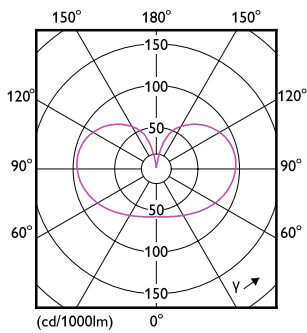

Produkt Daten

Allgemeine Informationen		Farbwiedergabeindex (CRI)	
Sockel	E27 [E27]		80
Nennlebensdauer	15.000 Stunde(n)	Restlichtstrom am Ende der Nennlebensdauer (Nom.)	70 %
Schaltzyklus	20.000	Flackerwert (PstLM)	0,9
Nennlebensdauer (Std.)	15.000 Stunde(n)	Stroboskopeffektwert (SVM)	0,4
Beleuchtungstechnologie	LED	Photobiologische Sicherheit gemäß EN 62471	RG0
Referenz für Lichtstrommessung	Sphere	Betrieb und Elektrik	
EU RoHS-konform	Ja	Netzfrequenz	50 to 60 Hz
Lichttechnische Daten		Eingangsfrequenz	50 bis 60 Hz
Farbcode	827/825/822 [CCT of 2700K/2500K/2200K]	Energieverbrauch	1,6 3 7,5 W
Farbcode	827/825/822 [CCT of 2700K/2500K/2200K]	Lampenstrom (Nom)	43 mA
Lichtfarbe	Warm/Extrawarm/Sehr warm	Startzeit (Nom)	0,5 s
Ähnlichste Farbtemperatur (Nom)	2700 2500 2200 K	Aufwärmzeit bis 60 % Licht	0,5 s
Nennlichtausbeute (nom.)	107,00 lm/W	Leistungsfaktor (Bruchteil)	0,5
Farbkonsistenz	<6	Spannung (Nom)	220-240 V

Abmessungsskizzen

Product	D	C
LEDClassic SSW 60W A60 E27 WW FRND 1SRT4	60 mm	104 mm

Photometrische Daten

Light Distribution Diagram - LEDClassic SSW 60W A60 E27 WW FRND 1SRT4

General uniform lighting - LEDClassic SSW 60W A60 E27 WW FRND 1SRT4