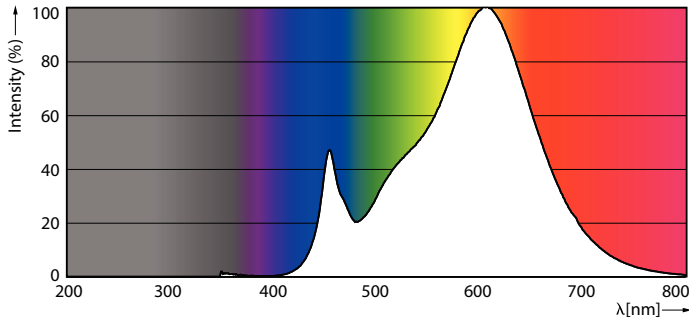

Produkt Daten

Allgemeine Informationen		Farbwiedergabeindex (CRI)	
Sockel	E27 [E27]		80
Nennlebensdauer	15.000 Stunde(n)	Restlichtstrom am Ende der Nennlebensdauer (Nom.)	70 %
Schaltzyklus	20.000	Flackerwert (PstLM)	0,9
Nennlebensdauer (Std.)	15.000 Stunde(n)	Stroboskopeffektwert (SVM)	0,4
Beleuchtungstechnologie	LED	Photobiologische Sicherheit gemäß EN 62471	RG0
Referenz für Lichtstrommessung	Sphere	Betrieb und Elektrik	
EU RoHS-konform	Ja	Netzfrequenz	50 to 60 Hz
Lichttechnische Daten		Eingangsfrequenz	50 bis 60 Hz
Farbcode	827/825/822 [CCT of 2700K/2500K/2200K]	Energieverbrauch	1,6 3 7,5 W
Farbcode	827/825/822 [CCT of 2700K/2500K/2200K]	Lampenstrom (Nom)	43 mA
Lichtfarbe	Warm/Extrawarm/Sehr warm	Startzeit (Nom)	0,5 s
Ähnlichste Farbtemperatur (Nom)	2700 2500 2200 K	Aufwärmzeit bis 60 % Licht	0,5 s
Nennlichtausbeute (nom.)	107,00 lm/W	Leistungsfaktor (Bruchteil)	0,5
Farbkonsistenz	<6	Spannung (Nom)	220-240 V

Abmessungsskizzen

Product	D	C
LEDClassic SSW 60W A60 E27 WW FRND 1SRT4	60 mm	104 mm

Photometrische Daten

Light Distribution Diagram - LEDClassic SSW 60W A60 E27 WW FRND 1SRT4

General uniform lighting - LEDClassic SSW 60W A60 E27 WW FRND 1SRT4

SceneSwitch Glühlampenform

Photometrische Daten

Spectral Power Distribution Colour - LEDClassic SSW 60W A60 E27 WW
FRND 1SRT4

Lebensdauer

Life Expectancy Diagram - LEDClassic SSW 60W A60 E27 WW FRND 1SRT4