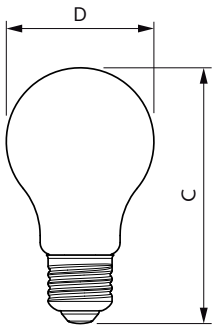

Produkt Daten

Allgemeine Informationen		Farbwiedergabeindex (CRI)	
Sockel	E27 [E27]		80
Nennlebensdauer	15.000 Stunde(n)	Restlichtstrom am Ende der Nennlebensdauer (Nom.)	70 %
Schaltzyklus	20.000	Flackerwert (PstLM)	0,9
Nennlebensdauer (Std.)	15.000 Stunde(n)	Stroboskopeffektwert (SVM)	0,4
Beleuchtungstechnologie	LED	Photobiologische Sicherheit gemäß EN 62471	RG0
Referenz für Lichtstrommessung	Sphere	Betrieb und Elektrik	
EU RoHS-konform	Ja	Netzfrequenz	50 to 60 Hz
Lichttechnische Daten		Eingangsfrequenz	50 bis 60 Hz
Farbcode	827/825/822 [CCT of 2700K/2500K/2200K]	Energieverbrauch	1,6 3 7,5 W
Farbcode	827/825/822 [CCT of 2700K/2500K/2200K]	Lampenstrom (Nom)	43 mA
Lichtfarbe	Warm/Extrawarm/Sehr warm	Startzeit (Nom)	0,5 s
Ähnlichste Farbtemperatur (Nom)	2700 2500 2200 K	Aufwärmzeit bis 60 % Licht	0,5 s
Nennlichtausbeute (nom.)	107,00 lm/W	Leistungsfaktor (Bruchteil)	0,5
Farbkonsistenz	<6	Spannung (Nom)	220-240 V

SceneSwitch Glühlampenform

Temperatur

Gehäusetemperatur (Nom)	65 °C
-------------------------	-------

Lichtregelung und Dimmen

Dimmbar	Nein
---------	------

Mechanik und Gehäuse

Kolbenausführung	Matt
Kolbenform	A60 [A 60 mm]

Abmessungsskizzen

Product	D	C
LEDClassic SSW 60W A60 E27 WW FRND 1SRT4	60 mm	104 mm

Photometrische Daten

Light Distribution Diagram - LEDClassic SSW 60W A60 E27 WW FRND 1SRT4

General uniform lighting - LEDClassic SSW 60W A60 E27 WW FRND 1SRT4