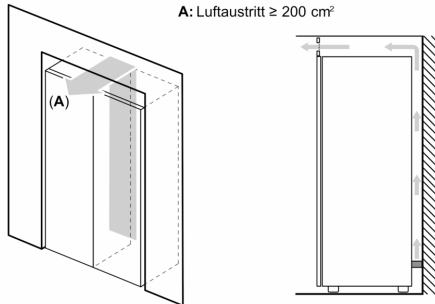

Gefriereteil

- easyAccess Zone
- Multi Airflow-System für optimale und gleichmäßige Kälteverteilung
- Eiswürfelschale
- VarioZone: herausnehmbare
- Sicherheitsglasablagen für eine flexible Nutzung des Gefrierraums
- 4transparente Gefriergut-Schubladen, davon
- 2 BigBox

Maße

- Gerätemaße (H x B x T): 186.0 cm x 60.0 cm x 65.0 cm

Technische Informationen

- Türanschlag rechts, wechselbar
- Höhenverstellbare Füße vorne, Rollen hinten
- Türöffnungswinkel 90°
- Transportgriffe
- 220 - 240 V

Zubehör

- 2 x Kälteakku, 1 x Eiswürfelschale
- Wandabstandshalter

**Serie 4, Freistehender
Gefrierschrank, 186 x 60 cm,
Edelstahl-Optik
GSN36VLEP**

	a	b	c	d	e	f
KSW36, GSD36	187					
KSV36, KSF36, GSN36, GSV36	186					
KSV33, GSN33, GSV33	176	60	65	58	60	119.5
KSV29, GSN29, GSV29	161					
GSV24	146					
GSN51	161					
GSN54	176	70	78	70	70	142
GSN58	191					

- a Höhe
b Breite
c Tiefe bei geschlossener Tür ohne Griff und ohne Abstandsteil
d Tiefe des Schrankes ohne Abstandsteil
e Breite bei geöffneter Tür ohne Griff
f Tiefe bei geöffneter Tür ohne Griff und ohne Abstandsteil