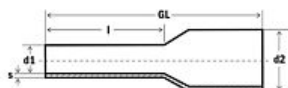

Art.No. 270804/25

End sleeves

Art.No.	270804/25
EAN	4011923582159
CSS	1 mm ²
l	8 mm
Colour	Red
TL	14.6 mm
d1	1.5 mm
d2	3.5
s1	0.15 mm
VPE	25

- insulated
- Electrolytic copper, tin-plated
- Dimensions to DIN 46228. Part 4
- DIN colour range III