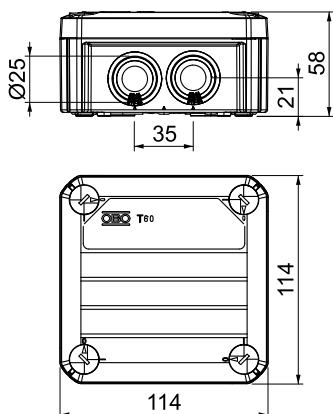

Pārbaudītie sertificētie modeļi T 100 E un T 160 E savas funkcijas pilda droši un garantēti. Piegādes komplektā ietilpst kabelu nozarkārba, pieslēguma mezgls, divi blīvgredzeni un divas enkurskrūves nostiprināšanai mūrī vai betonā.

Lielisks OBO FireBox jaunievedums ir iepriekš samontētais, ar augstu termoizturību apveltītais savienojuma bloks. Tādējādi OBO piedāvā vienotu risinājumu no viena ražotāja.

Pamatdati

Art.-Nr.	7205741
Tips	T60ED 06A
Apzīmējums 1	Savienojuma kārba
Apzīmējums 2	funkciju nodrošināšanai
Izmērs	114x114x57
Krāsa	pasteļoranžs
RAL numurs	2003
Materiāls	Polipropilēns
Materiāla saīsinājums	PP
Mazākā VK vienība (VG)	1 Gabals
Svars	31,00 kg/100 gab.

Tehniskie dati

Garums	114,00 mm
Platums	114,00 mm
Augstums	57,00 mm
Atvēruma iekšējais izmērs	100x100x48 mm
Izmērs L	114,00 mm
Izmērs B	114,00 mm
Izmērs H	57,00 mm
Izmēri G x P x A	114x114x57 mm
Virknējams	<input type="checkbox"/>
Spaiļu skaits	5
Korpasa caurvada veids	Pakāpju membrāna, nogriežama
Aprīkojums	Spaile
Vāks	nav caurspīdīgs
Vāka nostiprināšana	skrūvēts
Ievads no aizmugures	<input type="checkbox"/>
Sprādziendroša konstrukcija	<input type="checkbox"/>
Forma	taisnstūra
Funkciju nodrošināšana (ETIM)	E 90
Sprādzienbīstamai zonai	bez
sprādzienbīstamai zonai, gāze	bez
sprādzienbīstamai zonai, putekli	bez
Nesatur halogēnus	<input checked="" type="checkbox"/>
Ekranizēts	<input type="checkbox"/>

Tehniskie dati

Ar vāku	<input checked="" type="checkbox"/>
Nominālais diametrs	6,00 mm ²
Nominālais spriegums	660,00 V
Aizsardzības klase	IP66
Plombējams	<input type="checkbox"/>
Triecienizturīgs	<input type="checkbox"/>
Caurspīdīgs vāks	<input type="checkbox"/>
Noturīgs pret laikapstākļu iedarbību	<input type="checkbox"/>