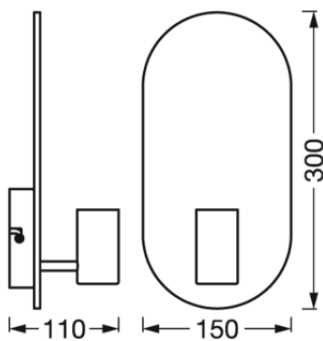

Produkteigenschaften

- Gehäusematerial: Metall und Holz
- Dekorative Leuchte

TECHNISCHE DATEN

Elektrische Daten

Nennspannung	220...240 V
Netzfrequenz	50...60 Hz
Schutzklasse	II

Photometrische Daten

Flimmer-Messgröße (Pst LM)	-
Messgröße für Stroboskop-Effekte (SVM)	-

Maße & Gewicht

Länge	150.00 mm
Breite	110.00 mm
Höhe	300.00 mm
Produktgewicht	330,00 g

Materialien & Farben

Produktfarbe	Wood decor Black
Gehäusefarbe	Wood decor Black
Gehäusematerial	Holz
Quecksilbergehalt der Lampe	0.0 mg

DOWNLOADS

Dokumente und Zertifikate	
	User instruction
	Declarations Of Conformity CE

VERPACKUNGSMITTEL

EAN	Verpackungseinheit (Stück pro Einheit)	Abmessungen (Länge x Breite x Höhe)	Bruttogewicht	Volumen
4058075757080	Faltschachtel 1	128 mm x 192 mm x 353 mm	459.00 g	8.68 dm ³
4058075757097	Versandschachtel 4	531 mm x 213 mm x 378 mm	2413.00 g	42.75 dm ³