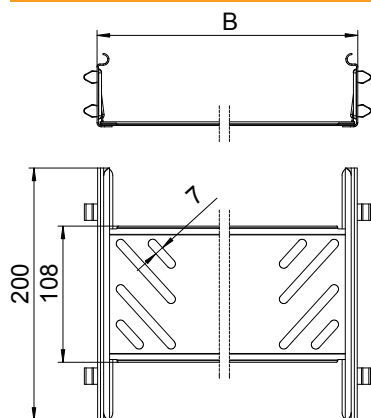

Produkta papildus teksta norādījumi

Optimizētā konstrukcija ļauj savienotāju izmantot gan liekuma rādiusa izveidošanai, gan arī kā garuma kompensācijas elementu, ja pastāv lielas temperatūras svārstības.

Pamatdati

| | |
|------------------------|------------------------------|
| Art.-Nr. | 6068914 |
| Tips | KTSMV 610 FS |
| Apzīmējums 1 | Taisno savienojumu komplekts |
| Apzīmējums 2 | kabeļu renei Magic |
| Dimensija | 60x100x200 |
| Materiāls | Tērauds |
| Materiāla saīsinājums | St |
| Virsmas | cinkots |
| Virsmas atbilstoši DIN | DIN EN 10346 |
| Virsmas saīsinājums | FS |
| Mazākā VK vienība (VG) | 1,00 gab. |
| Svars | 30,50 kg/100 gab. |

Tehnisko datu lapa

Gareno savienotāju komplekts Magic 60

Art.-Nr. 6068914

Tehniskie dati

| | |
|-----------------------------------|-------------------------------------|
| Garums | 200,00 mm |
| Platums | 100,00 mm |
| Platums | 4,00 in (collas) |
| Malas augstums | 60,00 mm |
| Malas augstums: | 2,00 in (collas) |
| Izmērs B | 100,00 mm |
| Izmēri | 60x100 mm |
| Izpildījums | Garens savienotājs |
| Loksnes biezums | 1,00 mm |
| Piemērots kabeļu renei | <input checked="" type="checkbox"/> |
| Piemērots režģveida renei | <input type="checkbox"/> |
| Piemērots kabeļu trepēm | <input type="checkbox"/> |
| Piemērots funkciju nodrošināšanai | <input type="checkbox"/> |
| Likumu savienotājs, horizontāls | <input type="checkbox"/> |
| Likumu savienotājs, vertikāls | <input type="checkbox"/> |
| Nerūsējošs tērauds, kodināts | <input type="checkbox"/> |
| Savienojuma veids | savienotājs bez skrūvēm |