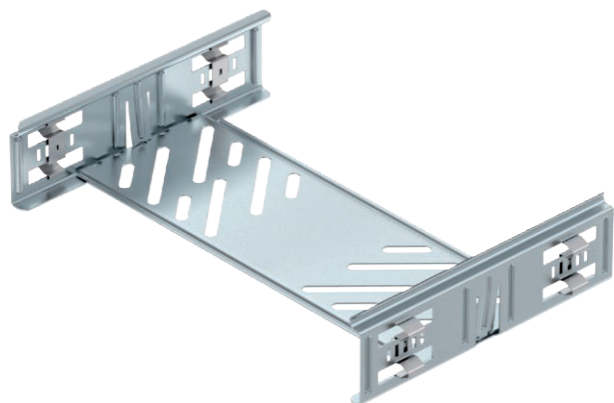

Tehnisko datu lapa

Gareno savienotāju komplekts Magic 60

Art.-Nr. 6068914

Kabeļu reņu savienotāji ar ātro stiprinājumu, lai bez skrūvēm pievienotu caurumotās kabeļu renes ar malas augstumu 60 mm.

| | |
|-----------|---------|
| St | Tērauds |
| FS | cinkots |

Produkta papildus teksta norādījumi

Optimizētā konstrukcija ļauj savienotāju izmantot gan liekuma rādiusa izveidošanai, gan arī kā garuma kompensācijas elementu, ja pastāv lielas temperatūras svārstības.

Pamatdati

| | |
|------------------------|------------------------------|
| Art.-Nr. | 6068914 |
| Tips | KTSMV 610 FS |
| Apzīmējums 1 | Taisno savienojumu komplekts |
| Apzīmējums 2 | kabeļu renei Magic |
| Dimensija | 60x100x200 |
| Materiāls | Tērauds |
| Materiāla saīsinājums | St |
| Virsmas | cinkots |
| Virsmas atbilstoši DIN | DIN EN 10346 |
| Virsmas saīsinājums | FS |
| Mazākā VK vienība (VG) | 1,00 gab. |
| Svars | 30,50 kg/100 gab. |

Tehnisko datu lapa

Gareno savienotāju komplekts Magic 60

Art.-Nr. 6068914

Tehniskie dati

| | |
|-----------------------------------|-------------------------------------|
| Garums | 200,00 mm |
| Platums | 100,00 mm |
| Platums | 4,00 in (collas) |
| Malas augstums | 60,00 mm |
| Malas augstums: | 2,00 in (collas) |
| Izmērs B | 100,00 mm |
| Izmēri | 60x100 mm |
| Izpildījums | Garens savienotājs |
| Loksnes biezums | 1,00 mm |
| Piemērots kabeļu renei | <input checked="" type="checkbox"/> |
| Piemērots režģveida renei | <input type="checkbox"/> |
| Piemērots kabeļu trepēm | <input type="checkbox"/> |
| Piemērots funkciju nodrošināšanai | <input type="checkbox"/> |
| Likumu savienotājs, horizontāls | <input type="checkbox"/> |
| Likumu savienotājs, vertikāls | <input type="checkbox"/> |
| Nerūsējošs tērauds, kodināts | <input type="checkbox"/> |
| Savienojuma veids | savienotājs bez skrūvēm |