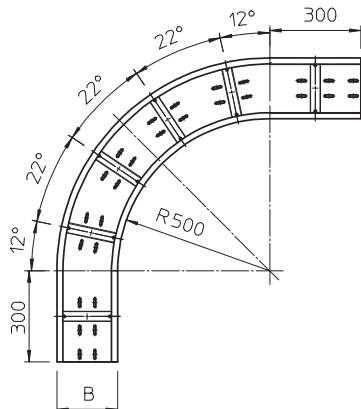

# Tehnisko datu lapa

90° līkums 110

Art.-Nr. 6098320

**OBO**  
BETTERMANN

Horizontāls 90° līkums visām gara laiduma kabelu renēm ar malas augstumu 110 mm.

<b>St</b>	Tērauds
<b>FS</b>	cinkots

Produkta papildus teksta norādījumi

## Pamatdati

Art.-Nr.	6098320
Tips	WRB 90 160 FS
Apzīmējums 1	90° pagrieziens
Apzīmējums 2	lielo attalumu renei 110
Dimensija	110x600
Materiāls	Tērauds
Materiāla saīsinājums	St
Virsmā	cinkots
Virsmā atbilstoši DIN	DIN EN 10346
Virsmas saīsinājums	FS
Mazākā VK vienība (VG)	1,00 gab.
Svars	2.234,00 kg/100 gab.

## Tehniskie dati

Platums	600,00 mm
Malas augstums	110,00 mm
Izmērs B	600,00 mm
Līkums (leņķis)	90°
Savienotāja izpildījums	bez savienotāja
Loksnes biezums	2,00 mm
Gridā izveidoti caurumi montāzas vajadzībām	<input checked="" type="checkbox"/>
Virziena maiņa	horizontāls
Nerūsējošs tērauds, kodināts	<input type="checkbox"/>
Sānu caurumi	<input type="checkbox"/>
Gara laiduma izpildījums	<input checked="" type="checkbox"/>