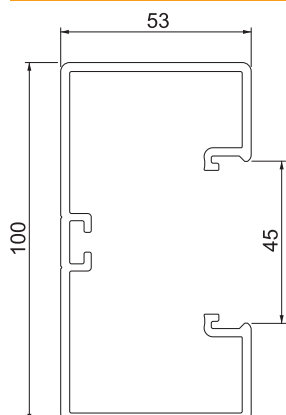

Tehnisko datu lapa

Ieriču montāžas kanāls Rapid 45-2, GK-53100 tips

Art.-Nr. 6113000

Kanāla augšējā un apakšējā daļa ar perforētu pamatni montāžai tieši pie sienas.

PVC Polivinilhlorīds

Pamatdati

Art.-Nr.	6113000
Tips	GK-53100RW
Dimensija	53x100x2000
Krāsa	dzidri balts
RAL numurs	9010
Materiāls	Polivinilhlorīds
Materiāla saisinājums	PVC
Mazākā VK vienība (VG)	2,00 m
Svars	130,30 kg/100 m

Tehniskie dati

Garums	2.000,00 mm
Platums	100,00 mm
Augstums	53,00 mm
Vāku skaits	1,00
Iespraucamo starpsienu skaits	1,00
Aizmugurējās sienas modelis (iekšpusē)	caurejošs C profils
Montāžas forma, taisnstūra perforētu pamatni	<input checked="" type="checkbox"/> ar perforētu pamatni
Nesatur halogēnus	<input type="checkbox"/>
Kabeļu stiprinājuma spaiļi	<input type="checkbox"/>
Kanālu savienotājs	<input type="checkbox"/>
Augšējā daļa montāžas veids	iekšpusē
Gridā izveidoti caurumi montāžas vajadzībām	<input checked="" type="checkbox"/>
augšējās daļas platums	45 mm
Augšējās daļas platums 2	0,00 mm

Tehnisko datu lapa

Ierīču montāžas kanāls Rapid 45-2, GK-53100 tips

Art.-Nr. 6113000

Tehniskie dati

Augšējās daļas platums 3	0,00 mm
Augšējā daļa pievienota komplektam	<input checked="" type="checkbox"/>
Aizsargplēve	<input checked="" type="checkbox"/>
Simetrisks	<input checked="" type="checkbox"/>