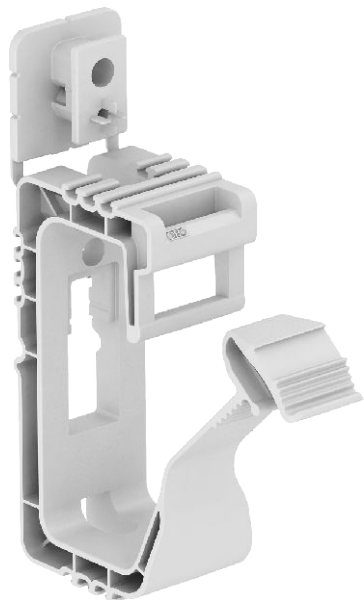

Tehnisko datu lapa

Grip 20

Art.-Nr. 2205404

Jebkuram lietojumam ar stiprinājuma atverēm 6 mm Ø piemērots aptverošais stiprinājums montāžai pie sienas vai pie griestiem. Pēc spiedienliešanas metodes izgatavoto stiprinājuma elementu var piestiprināt ar iedzenamo dibeli vai pneimatisko naglotāju. Pilnas izvietojšanas gadījumā ir ieteicams ievērot 50 - 60 cm attālumu.

PP Polipropilēns

Produkta papildu apraksts 1 Ar multifunkcionālu stiprinājuma elementu.
Ietilpība:
2031/ 20 maks. 20 kabeļi NYM 3 x 1,5 mm²

Pamatdati

Art.-Nr.	2205404
Tips	2031 20
Apzīmējums 1	Kabeļu turētājs
Dimensija	20x NYM3x1,5
Krāsa	gaiši pelēks
RAL numurs	7035
Materiāls	Polipropilēns
Materiāla saīsinājums	PP
Mazākā VK vienība (VG)	50,00 gab.
Svars	1,92 kg/100 gab.

Tehnisko datu lapa

Grip 20

Art.-Nr. 2205404

Tehniskie dati

Kabeļu daudzums NYM 3 x 1,5	20,00
Ugunsizturīga izpildījuma variants	<input type="checkbox"/>
Pārraušanas spēks	0,32 kN
Piemērots funkciju nodrošināšanai	<input type="checkbox"/>
Nesatur halogēnus	<input checked="" type="checkbox"/>
Ar dībeli	<input type="checkbox"/>