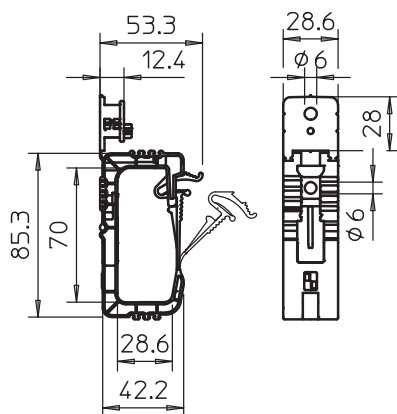

Tehnisko datu lapa

Grip 20

Art.-Nr. 2205404

Jebkuram lietojumam ar stiprinājuma atverēm 6 mm Ø piemērots aptverošais stiprinājums montāžai pie sienas vai pie griestiem. Pēc spiedienliešanas metodes izgatavoto stiprinājuma elementu var piestiprināt ar iedzenamo dibeli vai pneimatisko naglotāju. Pilnas izvietojšanas gadījumā ir ieteicams ievērot 50 - 60 cm attālumu.

PP Polipropilēns

Produkta papildu apraksts 1 Ar multifunkcionālu stiprinājuma elementu.
Ietilpība:
2031/ 20 maks. 20 kabeļi NYM 3 x 1,5 mm²

Pamatdati

Art.-Nr.	2205404
Tips	2031 20
Apzīmējums 1	Kabeļu turētājs
Dimensija	20x NYM3x1,5
Krāsa	gaiši pelēks
RAL numurs	7035
Materiāls	Polipropilēns
Materiāla saīsinājums	PP
Mazākā VK vienība (VG)	50,00 gab.
Svars	1,92 kg/100 gab.

Tehnisko datu lapa

Grip 20

Art.-Nr. 2205404

Tehniskie dati

Kabeļu daudzums NYM 3 x 1,5	20,00
Ugunsizturīga izpildījuma variants	<input type="checkbox"/>
Pārraušanas spēks	0,32 kN
Piemērots funkciju nodrošināšanai	<input type="checkbox"/>
Nesatur halogēnus	<input checked="" type="checkbox"/>
Ar dībeli	<input type="checkbox"/>