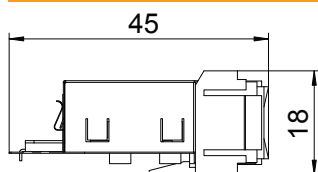

Tehniskie dati

Kategorija	6
Kategorija	6