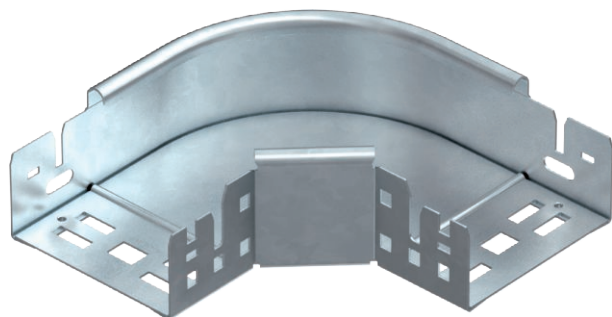

## 90° līkums Magic 60

Art.-Nr. 6041150

**OBO**  
BETTERMANN

90° līkums ar ātrās savienošanas sistēmu. Visiem kabeļu kanālu tipiem ar malas augstumu 60 mm.

**St** Tērauds  
**FT** karsti cinkots

### Pamatdati

Art.-Nr.	6041150
Tips	RBM 90 610 FT
Apzīmējums 1	90° pagrieziens
Apzīmējums 2	ar Magic savienojumu
Dimensija	60x100
Materiāls	Tērauds
Materiāla saīsinājums	St
Virsmas	karsti cinkots
Virsmas atbilstoši DIN	DIN EN ISO 1461
Virsmas saīsinājums	FT
Mazākā VK vienība (VG)	1,00 gab.
Svars	70,70 kg/100 gab.

### Tehniskie dati

Platums	100,00 mm
Malas augstums	60,00 mm
Izmērs B	100,00 mm
Līkums (leņķis)	90°
Savienotāja izpildījums	iebūvēts savienotājs
Montāžas forma	Līkums, nekustīgs
Loksnes biezums	1,25 mm
Izmēri	60x100 mm
Piemērots funkciju nodrošināšanai	<input type="checkbox"/>
Grīdā izveidoti caurumi montāžas vajadzībām	<input type="checkbox"/>
NATO perforācijas šablons	<input type="checkbox"/>
Virziena maiņa	horizontāls
Nerūsējošs tērauds, kodināts	<input type="checkbox"/>
Sānu caurumi	<input type="checkbox"/>
Gara laiduma izpildījums	<input type="checkbox"/>