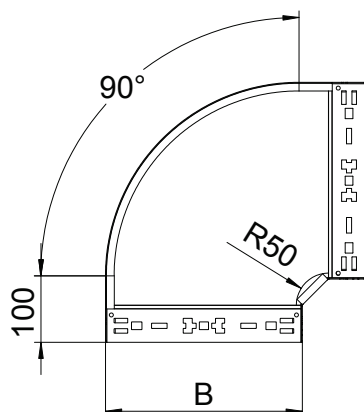

## 90° līkums Magic 60

Art.-Nr. 6041150

**OBO**  
BETTERMANN

90° līkums ar ātrās savienošanas sistēmu. Visiem kabeļu kanālu tipiem ar malas augstumu 60 mm.

**St** Tērauds  
**FT** karsti cinkots

### Pamatdati

Art.-Nr.	6041150
Tips	RBM 90 610 FT
Apzīmējums 1	90° pagrieziens
Apzīmējums 2	ar Magic savienojumu
Dimensija	60x100
Materiāls	Tērauds
Materiāla saīsinājums	St
Virsmas	karsti cinkots
Virsmas atbilstoši DIN	DIN EN ISO 1461
Virsmas saīsinājums	FT
Mazākā VK vienība (VG)	1,00 gab.
Svars	70,70 kg/100 gab.

### Tehniskie dati

Platums	100,00 mm
Malas augstums	60,00 mm
Izmērs B	100,00 mm
Līkums (leņķis)	90°
Savienotāja izpildījums	iebūvēts savienotājs
Montāžas forma	Līkums, nekustīgs
Loksnes biezums	1,25 mm
Izmēri	60x100 mm
Piemērots funkciju nodrošināšanai	<input type="checkbox"/>
Grīdā izveidoti caurumi montāžas vajadzībām	<input type="checkbox"/>
NATO perforācijas šablons	<input type="checkbox"/>
Virziena maiņa	horizontāls
Nerūsējošs tērauds, kodināts	<input type="checkbox"/>
Sānu caurumi	<input type="checkbox"/>
Gara laiduma izpildījums	<input type="checkbox"/>