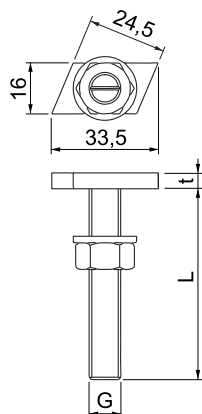

Tehnisko datu lapa

Vesergalvas skrūve

Preces Nr. 1148060

Vesergalvas skrūve, paredzēta profila sliedēm CM3015, CM3518 un AM3518

St Tērauds

ZL Cinka lamele

Pamatdati

Art.-Nr.	1148060
Tips	ACMHB M8x30 ZL
Izmērs	M8x30mm
Materiāls	Tērauds
Materiāla saīsinājums	St
Virsmā	Cinka lamele
Virsmas saīsinājums	ZL
Mazākā VK vienība (VG)	50 gab.
Svars	3,20 kg/100 gab.

Tehniskie dati

Garums	33,50 mm
Platums	16,00 mm
Augstums	5,00 mm
Izmērs G	8 mm
Izmērs L	30,00 mm
Izmērs t	5,00 mm
Piemērots montāžas slidei	<input checked="" type="checkbox"/>
Vītne	M 8 x 30mm
Metriskā vītne	8