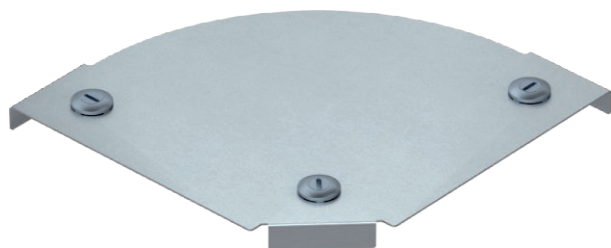

## Vāks 90° likumam Magic

Art.-Nr. 7138542

**OBO**  
BETTERMANN

Vāks 90° likumam ar iemontētiem pagriežamiem aizslēgiem.

|           |                                                  |
|-----------|--------------------------------------------------|
| <b>St</b> | Tērauds                                          |
| <b>DD</b> | nepārtraukti cinkots cinks/alumīnijs, Double Dip |

Produkta papildus teksta norādījumi | Fason detaļu vāku var izmantot uz jebkura augstuma malām.

### Tehniskie dati

|                                   |                                     |
|-----------------------------------|-------------------------------------|
| Platums                           | 150,00 mm                           |
| Izmērs B                          | 150,00 mm                           |
| Likums (leņķis)                   | 90°                                 |
| Stiprinājuma veids                | Slēdzene ar grozāmu aizbīdni        |
| Loksnes biezums                   | 1,25 mm                             |
| Piemērots kabeļu renei            | <input checked="" type="checkbox"/> |
| Piemērots režģveida renei         | <input type="checkbox"/>            |
| Piemērots kabeļu trepēm           | <input type="checkbox"/>            |
| Piemērots funkciju nodrošināšanai | <input type="checkbox"/>            |
| Virziena maiņa                    | horizontāls                         |
| Nerūsējošs tērauds, kodināts      | <input type="checkbox"/>            |
| Ar enģēm                          | <input type="checkbox"/>            |