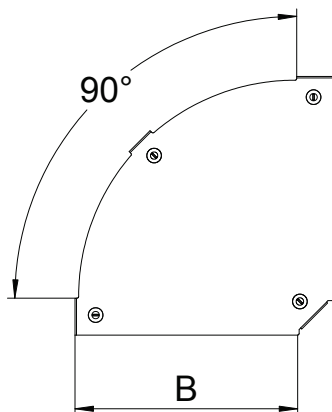

## Vāks 90° likumam Magic

Art.-Nr. 7138542

**OBO**  
BETTERMANN

Vāks 90° likumam ar iemontētiem pagriežamiem aizslēgiem.

|           |                                                  |
|-----------|--------------------------------------------------|
| <b>St</b> | Tērauds                                          |
| <b>DD</b> | nepārtraukti cinkots cinks/alumīnijs, Double Dip |

### Tehniskie dati

|                                   |                                     |
|-----------------------------------|-------------------------------------|
| Platums                           | 150,00 mm                           |
| Izmērs B                          | 150,00 mm                           |
| Likums (leņķis)                   | 90°                                 |
| Stiprinājuma veids                | Slēdzene ar grozāmu aizbīdni        |
| Loksnes biezums                   | 1,25 mm                             |
| Piemērots kabeļu renei            | <input checked="" type="checkbox"/> |
| Piemērots režģveida renei         | <input type="checkbox"/>            |
| Piemērots kabeļu trepēm           | <input type="checkbox"/>            |
| Piemērots funkciju nodrošināšanai | <input type="checkbox"/>            |
| Virziena maiņa                    | horizontāls                         |
| Nerūsējošs tērauds, kodināts      | <input type="checkbox"/>            |
| Ar enģēm                          | <input type="checkbox"/>            |