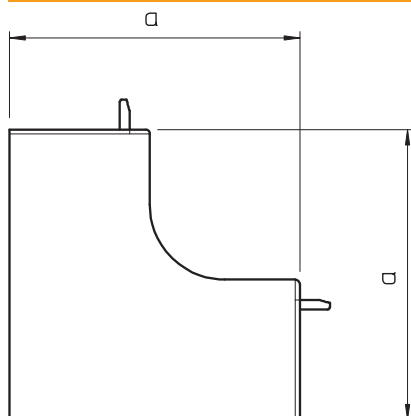

Tehnisko datu lapa

Iekšējā stūra vāks, kanāla tipam WDK 60150

Art.-Nr. 6192068

Iekšējais stūris WDK kanālu virziena maiņai.

PVC Polivinilhlorīds

Produkta papildu apraksts 1 Fasondetāļas visbiežāk ir izgatavotas kā pārsega fasondetāļas.

Pamatdati

| | |
|------------------------|--------------------|
| Art.-Nr. | 6192068 |
| Tips | WDK HI60150RW |
| Apzīmējums 1 | Iekšēja stūra vāks |
| Dimensija | 60x150mm |
| Krāsa | dzidri balts |
| RAL numurs | 9010 |
| Materiāls | Polivinilhlorīds |
| Materiāla saīsinājums | PVC |
| Mazākā VK vienība (VG) | 2,00 gab. |
| Svars | 14,45 kg/100 gab. |

Tehnisko datu lapa

lekšējā stūra vāks, kanāla tipam WDK 60150

Art.-Nr. 6192068

Tehniskie dati

| | |
|-----------------------------------|-------------------------------------|
| Garums | 130,00 mm |
| Platums | 150,00 mm |
| Augstums | 60,00 mm |
| Izmērs H | 150,00 mm |
| Attālums a | 130,00 mm |
| Izpildījums | Apvalka detaļa |
| Stiprinājuma veids | uzstiprināms |
| sarkans; RAL 3000 | 60 x 150 |
| Piemērots funkciju nodrošināšanai | <input type="checkbox"/> |
| Nesatur halogēnus | <input type="checkbox"/> |
| kanāla dziļums | 60,00 mm |
| Aizsargplēve | <input type="checkbox"/> |
| dzeltens; RAL 1021 | <input checked="" type="checkbox"/> |
| Leņķa diapazons | 90,00 - 90,00 ° |