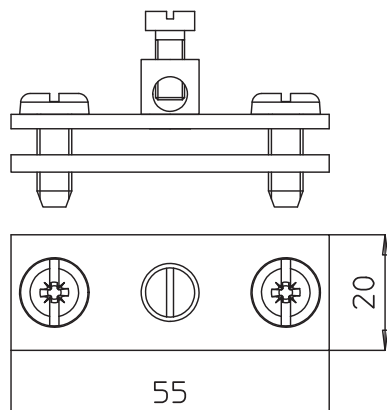

## Zemējuma apskava

Art.-Nr. 5043107

- Vadiem līdz 16 mm<sup>2</sup> un plakaniem vadiem
- Piemērotība: vads līdz 16 mm<sup>2</sup> x maks. FL 30
- Ar kniedētu misiņa pieslēguma spaili un 1 cilindrisku skrūvi M5 x 12, ar 2 cilindriskām skrūvēm M6 x 16

### Pamatdati

Art.-Nr.	5043107
Tips	939
Apzīmējums 1	Zemējuma klemme
Dimensija	55mm
Materiāls	Tērauds
Materiāla saīsinājums	St
Virsmas	galvaniski cinkota
Virsmas atbilstošī DIN	DIN EN 12329
Virsmas saīsinājums	G
Mazākā VK vienība (VG)	25,00 gab.
Svars	5,93 kg/100 gab.

### Tehniskie dati

Pieslēgšanas iespēja 1 Zemējuma pieslēguma spaiļi vadam līdz 16 mm<sup>2</sup> x maks. FL30.  
Piemērots Apaļvads