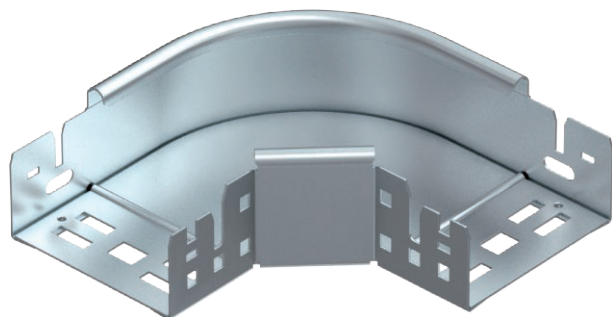

Tehnisko datu lapa

90° līkums Magic 60

Art.-Nr. 6041130

OBO
BETTERMANN

90° līkums ar ātrās savienošanas sistēmu. Visiem kabeļu kanālu tipiem ar malas augstumu 60 mm.

CE

St Tērauds
FS cinkots

Pamatdati

Art.-Nr.	6041130
Tips	RBM 90 610 FS
Apzīmējums 1	90° pagrieziens
Apzīmējums 2	ar Magic savienojumu
Dimensija	60x100
Materiāls	Tērauds
Materiāla saīsinājums	St
Virsmas	cinkots
Virsmas atbilstoši DIN	DIN EN 10346
Virsmas saīsinājums	FS
Mazākā VK vienība (VG)	1,00 gab.
Svars	65,70 kg/100 gab.

Tehniskie dati

Platums	100,00 mm
Malas augstums	60,00 mm
Izmērs B	100,00 mm
Līkums (leņķis)	90°
Savienotāja izpildījums	iebūvēts savienotājs
Loksnes biezums	1,25 mm
Izmēri	60x100 mm
Piemērots funkciju nodrošināšanai	<input type="checkbox"/>
Grīdā izveidoti caurumi montāžas vajadzībām	<input type="checkbox"/>
NATO perforācijas šablons	<input type="checkbox"/>
Virziena maiņa	horizontāls
Nerūsējošs tērauds, kodināts	<input type="checkbox"/>
Sānu caurumi	<input type="checkbox"/>
Gara laiduma izpildījums	<input type="checkbox"/>