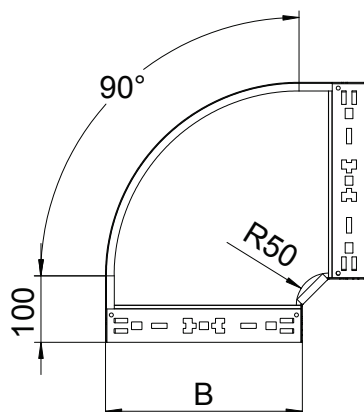

Tehnisko datu lapa

90° līkums Magic 60

Art.-Nr. 6041130

OBO
BETTERMANN

90° līkums ar ātrās savienošanas sistēmu. Visiem kabeļu kanālu tipiem ar malas augstumu 60 mm.

CE

St Tērauds
FS cinkots

Pamatdati

Art.-Nr.	6041130
Tips	RBM 90 610 FS
Apzīmējums 1	90° pagrieziens
Apzīmējums 2	ar Magic savienojumu
Dimensija	60x100
Materiāls	Tērauds
Materiāla saīsinājums	St
Virsmas	cinkots
Virsmas atbilstoši DIN	DIN EN 10346
Virsmas saīsinājums	FS
Mazākā VK vienība (VG)	1,00 gab.
Svars	65,70 kg/100 gab.

Tehniskie dati

Platums	100,00 mm
Malas augstums	60,00 mm
Izmērs B	100,00 mm
Līkums (leņķis)	90°
Savienotāja izpildījums	iebūvēts savienotājs
Loksnes biezums	1,25 mm
Izmēri	60x100 mm
Piemērots funkciju nodrošināšanai	<input type="checkbox"/>
Grīdā izveidoti caurumi montāžas vajadzībām	<input type="checkbox"/>
NATO perforācijas šablons	<input type="checkbox"/>
Virziena maiņa	horizontāls
Nerūsējošs tērauds, kodināts	<input type="checkbox"/>
Sānu caurumi	<input type="checkbox"/>
Gara laiduma izpildījums	<input type="checkbox"/>