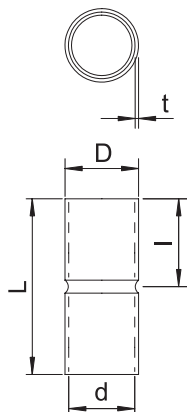

Tehnisko datu lapa

Alumīnija uzmava bez vītnes

Art.-Nr. 2046023

OBO
BETTERMANN

Piederumi: uzspraužama uzmava elektroinstalācijas cauruļu savienošanai. Ar gludu iekšpusi.

Alu Alumīnijs

Pamatdati

Art.-Nr.	2046023
Tips	SV20W ALU
Apzīmējums 1	Alumīniju cauruļu savienojums
Apzīmējums 2	bez vītnes
Dimensija	ø20mm
Materiāls	Alumīnijs
Materiāla saīsinājums	Alu
Mazākā VK vienība (VG)	50,00 gab.
Svars	1,30 kg/100 gab.

Tehniskie dati

Garums	50,00 mm
Izmērs D	22,60 mm
Izmērs L	50,00 mm
Izmērs M	20
Izmērs d	20,20 mm
Izmērs t	1,20 mm
Izmērs l	25,00 mm
Izpildījums	Spraudņi
caurules diametram	20,00 mm
Izmērs	20
Nesatur halogēnus	<input checked="" type="checkbox"/>
Pulēta virsma	<input type="checkbox"/>
Virsma matēta	<input type="checkbox"/>
Ar apskates atveri un vāku	<input type="checkbox"/>
Izmantošanas temperatūras diapazons	-45,00 - 250,00 °C
Divdaļīgs	<input type="checkbox"/>