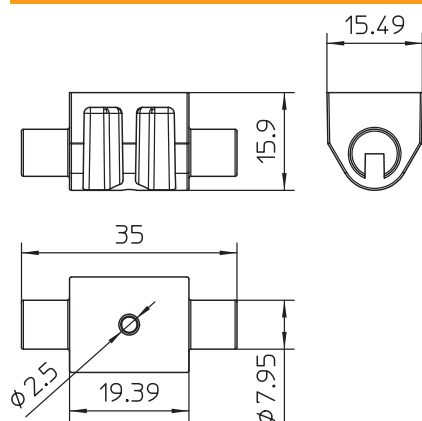

Tehnisko datu lapa

Universal adapteris jumta vadu turētājam, tips
165/MBG
Art.-Nr. 5218882

Universāls adapteris ar atveri \varnothing 2,5 mm, piemēram, OBO Golden Sprint skrūvei, tips 4758 4 x L (L = atkarīgs no lietojuma), stiprināšanai uz 165 MBG-8.

PP Polipropilēns

Pamatdati

Art.-Nr.	5218882
Tips	165 MBG UH
Apzīmējums 1	Adapteris jumta turētājam
Apzīmējums 2	universāls
Krāsa	melns
Materiāls	Polipropilēns
Materiāla saīsinājums	PP
Mazākā VK vienība (VG)	25,00 gab.
Svars	0,25 kg/100 gab.

Tehniskie dati

Pielāgots	Rd 8 mm
Fiksatora materiāls	Plastmasa
Balsteņa materiāls	Plastmasa