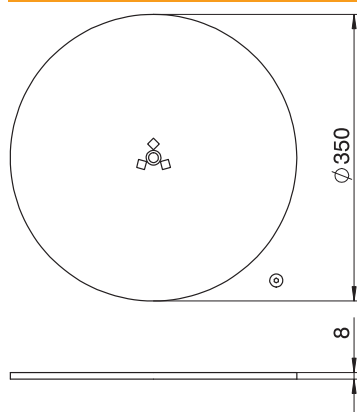

Tehnisko datu lapa

Grīdas plāksne, paredz. ISSRM45F

Art.-Nr. 6290197

Grīdas plāksne kā balsta pamatne instalācijas kolonnai ar lokano cauruli līdz griestiem, tips ISS110100F, 140100F un ISSRM45F.

St Tērauds

Pamatdati

Art.-Nr.	6290197
Tips	SFISSFAL
Apzīmējums 1	Regulējama pēda
Apzīmējums 2	priekš installation kolonnas F
Dimensija	D350x8mm
Krāsa	balta alumīnija
RAL numurs	9006
Materiāls	Tērauds
Materiāla saīsinājums	St
Mazākā VK vienība (VG)	1,00 gab.
Svars	600,00 kg/100 gab.

Tehniskie dati

Augstums	8,00 mm
Noregulējams	<input type="checkbox"/>
Nesatur halogēnus	<input checked="" type="checkbox"/>