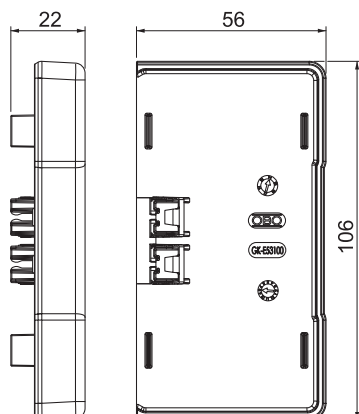

#### Pamatdati

Art.-Nr.	6113114
Tips	GK-E53100AL
Dimensija	106x56x22
Krāsa	alumīnija
Materiāls	Polikarbonāts/akrilnitrils-butadiēns-stirols
Materiāla saīsinājums	PC/ABS
Mazākā VK vienība (VG)	1,00 gab.
Svars	2,20 kg/100 gab.

### Tehniskie dati

Platums	106,00 mm
Augstums	56,00 mm
Izpildījums	simetrisks
Stiprinājuma veids	uzstiprināms
paredzēts kanāla platumam	100,00 mm
paredzēts kanāla augstumam	53,00 mm
Piemērots	pa kreisi/pa labi
Nesatur halogēnus	<input checked="" type="checkbox"/>
Griezuma vietas aizsegšana	<input checked="" type="checkbox"/>
Aizsargplēve	<input type="checkbox"/>