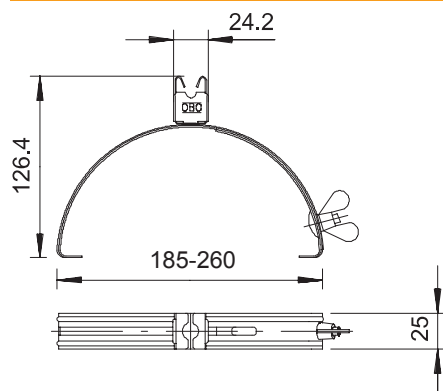

Tehnisko datu lapa

Jumta vadu turētājs kores kārņiņam, 185-260 mm, Rd 8

Art.-Nr. 5202833

- Regulējams platums 185–260 mm
- Ātra montāža ar spārnskrūvi

A2 Nerūsējošais tērauds 1.4301

Pamatdati

Art.-Nr.	5202833
Tips	132 VA
Apzīmējums 1	Jumta stiprinājums stieplei
Apzīmējums 2	jumta korei
Materiāls	Nerūsējošais tērauds, materiāls 1.4301
Materiāla saīsinājums	A2
Mazākā VK vienība (VG)	20,00 gab.
Svars	12,90 kg/100 gab.

Tehniskie dati

Pielietojums	Kore/grope
Stiprinājuma veids, trepes	ar apskavu
Vadītāja diametrs no/līdz	8,00 - 8,00
Montāžas veids	spriegojams
Montāžas augstums	20,00 mm
Pielāgots	Rd 8 mm
Spriegošanas diapazons D	185,00 - 260,00 mm
Fiksatora materiāls	nerūsējošais tērauds (V2A)