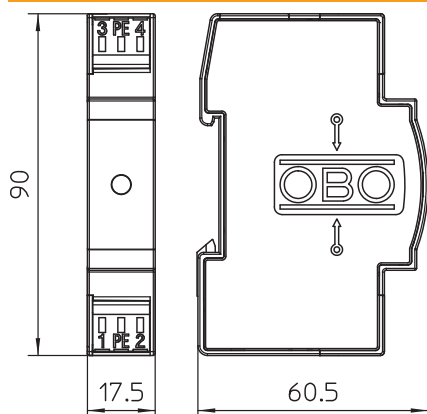

Tehnisko datu lapa

MSR aizsardzība 2 polu strāvas padevei 48 V

Art.-Nr. 5097615

Pārsprieguma aizsargierīce/augstas jutības tīkla aizsargierīce, 3. tips, atb. EN 61643-11

- Piemērota līdzensprieguma un maiņsprieguma sistēmām
- Ar optisku funkciju indikatoru
- Ar vienkārši montējamām pieslēguma spailēm bez skrūvēm
- Ar kompakto 17,5 mm režģa izmēru
- Y veida slēgums

Lietojums: universāli lietojama uz 35 mm U veida profila slīdes tirdzniecībā pieejamu sadalītāju korpusā.

Izmēri

Pamatdati

Art.-Nr.	5097615
Tips	VF48-AC/DC
Apzīmējums 1	Zibens strāvas novadītājs
Apzīmējums 2	priekš AC un DC
Dimensija	48V AC
Mazākā VK vienība (VG)	1,00 gab.
Svars	8,00 kg/100 gab.