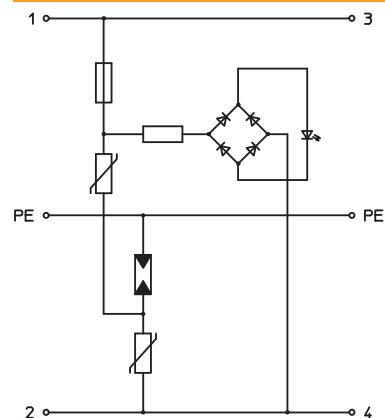

Lietojums: universāli lietojama uz 35 mm U veida profila slīdes tirdzniecībā pieejamu sadalītāju korpusā.

Izmēri

Pamatdati

Art.-Nr.	5097615
Tips	VF48-AC/DC
Apzīmējums 1	Zibens strāvas novadītājs
Apzīmējums 2	priekš AC un DC
Dimensija	48V AC
Mazākā VK vienība (VG)	1,00 gab.
Svars	8,00 kg/100 gab.

Tehnisko datu lapa

MSR aizsardzība 2 polu strāvas padevei 48 V

Art.-Nr. 5097615

Tehniskie dati

SPD atb. EN 61643-11	Tips 3
SPD atb. IEC 61643-11	III klase
Tipa 3 pārbaudes klase	<input checked="" type="checkbox"/>
Nominālais spriegums	48,00 V
Augstākais ilgtermiņa spriegums AC	60,00 V
Augstākais ilgtermiņa spriegums	60,00 V
U maks. AC	60,00 V
Augstākais ilgtermiņa spriegums DC	80,00 V
U maks. D C	80,00 V
Nominālā noplūdes strāva (8/20)	0,7 kA
Nominālā noslogojuma strāva	20,00 A
Maksimālā impulsu strāva novadītājā (8/20 μs)	2,00 kA
Drošības līmenis	< 0,22 kV
Atbildes laiks	< 25 ns
Maksimālā aizsardzība pie ieejas	20,00 A
Temperatūras diapazons	-40+80 °C
Polu izpildījums	2
Polu skaits	3,00
Izpildījums	48 V versija
Izpildījums	2 polu
Montāžas veids	Montāžas sliede 35 mm
Montāžas veids	Montāžas sliede 35 mm
Aizsardzības klase	IP20
Aizsardzības klase	IP 20
Tāds, kas izpūš	<input type="checkbox"/>
Sadales vienība TE (17,5 mm)	1
Tālvadības signalizācija	<input type="checkbox"/>
Tālvadības signālkontakts	<input type="checkbox"/>
Maks. elastīgo vadu skersgriezums (smalkie vadi)	2,50 mm ²
Maks. nekustīgais vadu skersgriezums (viena/vairākas stieples)	2,50 mm ²
Pieslēguma diametrs, elastīgs	0,14 - 2,50 mm ²
Stacionārā pieslēguma skersgriezums	0,14 - 2,50 mm ²
Pieslēguma diametrs, vairākdzīslu	0,14 - 2,50 mm ²
Ierīces signalizācija	optisks