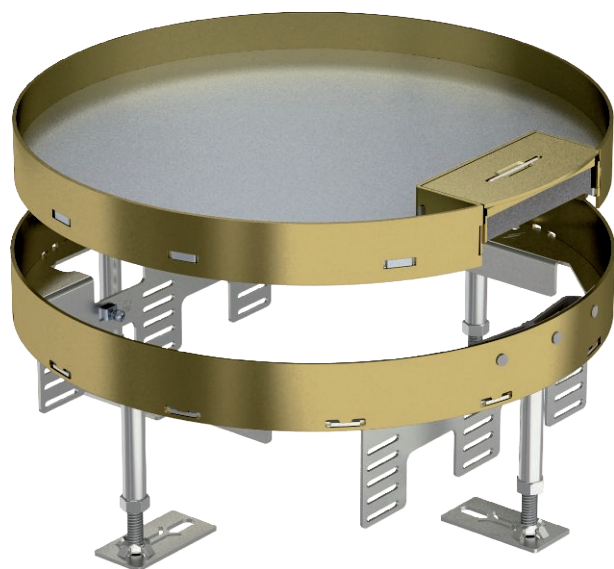

# Tehnisko datu lapa

Kasete ar regulējamu augstumu un kabeļa izvadu,  
RKSR, misiņš  
Preces Nr. 7409274

CuZn  
37 Misiņš

Nominālā izmēra R9 kasete ar regulējamu augstumu un kabeļu izeju instalējamo ierīču montāžai sausā vai slapjā veidā kopjamās grīdās iekšējās telpās.

Kasete ar regulējamu augstumu ar vadu izeju, 3 sekciju. Var uzstādīt 3 APMT5 noseģplāksnes. 3 universālo balstu UT4 montāžai 9 atsevišķām instalācijas ierīcēm ar balstgredzenu/stīpas veida rokturi vai 12 Modul 45 ierīcēm.

## Pamatdati

Art.-Nr.	7409274
Tips	RKS2 R9 M25
Apzīmējums 1	Apāja kasete
Apzīmējums 2	ar kabeļu izvadu
Izmērs	Ø 305mm
Materiāls	Misiņš
Materiāla saīsinājums	CuZn
Mazākā VK vienība (VG)	1 gab.
Svars	430,00 kg/100 gab.

## Tehniskie dati

Grīdas seguma biezums	25,00 mm
Grīdas augstums	110-155 mm
Iebūvējamo ierīču skaits	12
Ierīču kārbu skaits	3
Vadu izvadu skaits	1
Izpildījums	apaļš
Kabeļu izvada izpildījums	Pagriežams kabeļa izvads
Grīdas kopšana	saus
Iebūvēšanas dziļums	110,00 mm
Atdalāms	<input type="checkbox"/>
Iekārtas stiprinājums ierīču kārbu nostiprināšanai	<input checked="" type="checkbox"/>
Nominālais lielums ierīču iebūvēšanas vienībai	R9
Piemērots dubulto grīdu montāžai	<input checked="" type="checkbox"/>
Piemērots iebūvēšanai dobās grīdās	<input checked="" type="checkbox"/>
Piemērots zemgrīdas kārbai	350
Augstuma regulēšanas diapazons	110,00 - 155,00 mm
Atvēršanas mehānisms	Roktura skava
Atļaujas	
Lielas slodzes versija	<input type="checkbox"/>
Montāžas sistēmas tips	UT4