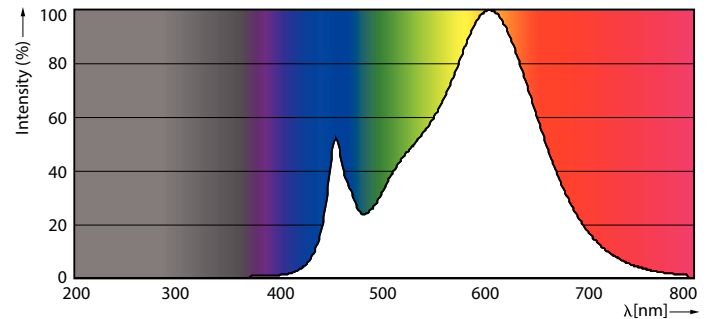

CorePro LEDlinear R7S Hochvolt-Stablampen

Dimmen	
Dimmbar	Ja
Mechanische Kenndaten	
Kolbenform	Linear
Zulassungen und Anwendungseigenschaften	
Energieeffizienzklasse	D
Energieverbrauch kWh/1.000 Std.	14 kWh
EPREL-Registrierungsnummer	397582
Produktdaten	
Gesamt-Produktcode	871869671400300

Bestell-Produktname	CorePro LED linear D 14-120W R7S 118 830
EAN/UPC - Produkt	8718696714003
Bestellcode	71400300
Anzahl pro Verpackung	1
SAP-Zähler - Pakete pro Außenkarton	10
SAP-Material	929001353602
Kopie Nettogewicht (Einzelteil)	0,095 kg

Abmessungsskizzen

Product	D	C
CorePro LED linear D 14-120W R7S 118 830	29 mm	118 mm

CorePro LED linear D 14-120W R7S 118 830

Photometrische Daten

CorePro LEDlinearMV 14-120W R7S 830 D

CorePro LEDlinearMV 14-120W R7S 830 D