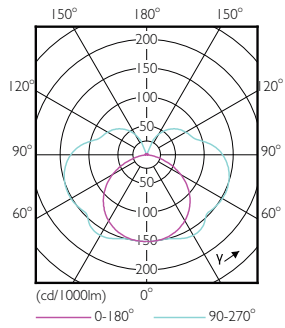

CorePro LEDlinear R7S Hochvolt-Stablampen

Photometrische Daten

CorePro LEDlinearMV 14-120W R7S 830 D