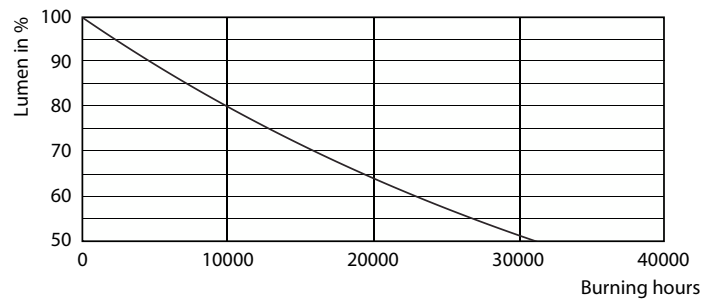

Produkt Daten

Allgemeine Eigenschaften		Restlichtstrom am Ende der Nennlebensdauer (Nom.)	
Sockel	R7S [R7s]	70 %	
CE-Zeichen	Ja	Elektrische Kenndaten	
EU RoHS-konform	Ja	Eingangsfrequenz	50 bis 60 Hz
Nennlebensdauer (Nom)	15000 h	Power (Rated) (Nom)	14 W
Schaltzyklus	50000	Lampenstrom (Nom)	75 mA
Stufe	CorePro	Äquivalente Leistung	120 W
Lichttechnische Daten		Startzeit (Nom)	0,5 s
Farbcode	830 [CCT von 3000 K]	Aufwärmzeit bis 60 % Licht (Nom.)	0,5 s
Lichtstrom (Nom)	2000 lm	Leistungsfaktor (Nom)	0,8
Lichtfarbe	Weiß (WH)	Spannung (Nom)	220-240 V
Ähnlichste Farbtemperatur (Nom)	3000 K	Temperaturkenndaten	
Nennlichtausbeute (nom.)	142,86 lm/W	Gehäusetemperatur (max)	100 °C
Farbkonsistenz	<6		
Farbwiedergabeindex (Nom.)	80		

CorePro LEDlinear R7S Hochvolt-Stablampen

Photometrische Daten

CorePro LEDlinearMV 14-120W R7S 830 D

Lebensdauer

Life Expectancy Diagram

Lumen Maintenance Diagram