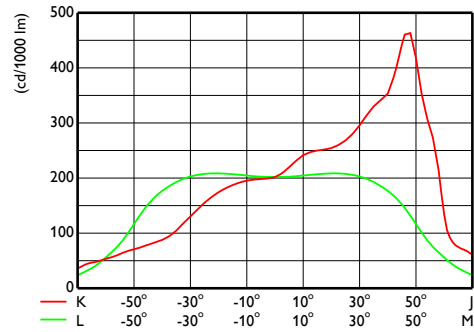

OFCS1_BVP140T251xLED480-4S740OFA52