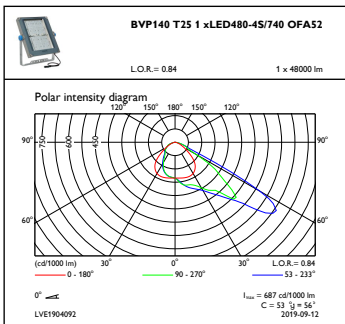

Photometrische Daten

OFPC1_BVP140T251xLED480-4S740OFA52