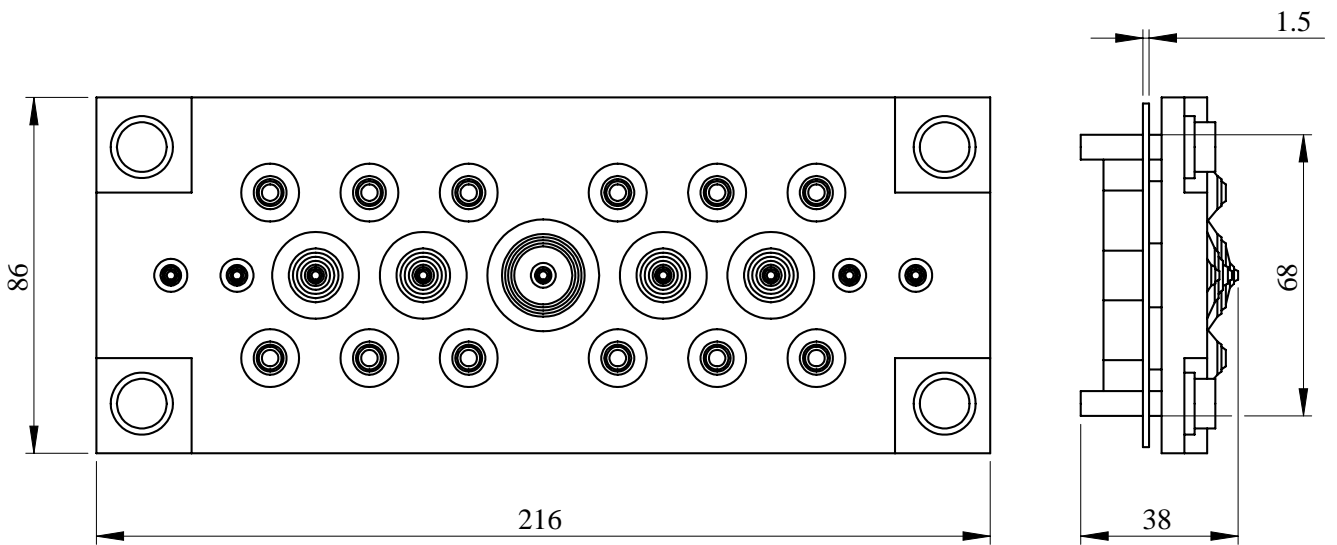

Produkta datu lapa

Specifikācijas

MEMBRANE GLAND PLATE 25 ENTRIES 5-26MM

LVS08872

Galvenā

Range of product	PrismaSeT G
Range	PrismaSeT
Range compatibility	PrismaSeT (PrismaSeT G) gland plate
Produkta vai sastāvdaļas veids	Gland plate
Accessory / separate part category	Enclosure accessory
Product compatibility	IP43 enclosure IP31 enclosure IP55 enclosure IP30 enclosure

Papildinošs

Enclosure/Cubicle description	Wall-mounted enclosure 600 mm Floor-standing enclosure 600 mm Wall-mounted duct 300 mm Floor-standing duct 300 mm
Type of gland plate	Membrane
Material	Insulated material
Cable entry number	4 5...7 mm 12 10...14 mm 4 14...20 mm 1 20...26 mm 4 8...14 mm 4 7...14 mm
Quantity per set	Set of 1
Dziļums	180 mm
Neto svars	0,28 kg
Krāsa	Balts (RAL 9003)

Vide

IP aizsardzības pakāpe	IP55
------------------------	------

Iepakojšanas vienības

Pirmā iepakojuma vienības tips	PCE
Vienību skaits 1. iepakojumā	1
1. iepakojuma augstums	3,5 cm

1. iepakojuma platums	8,4 cm
1. iepakojuma garums	21,7 cm
Package 1 Weight	278,0 g
Otrā iepakojuma vienības tips	S02
Vienību skaits 2. iepakojumā	20
2. iepakojuma augstums	15,0 cm
2. iepakojuma platums	30,0 cm
2. iepakojuma garums	40,0 cm
2. iepakojuma svars	5,802 kg
Trešā iepakojuma vienības tips	P12
Vienību skaits 3. iepakojumā	240
3. iepakojuma augstums	44,0 cm
3. iepakojuma platums	80,0 cm
3. iepakojuma garums	120,0 cm
3. iepakojuma svars	81,5 kg

Dimensijas

- All dimensions are approximate and are in mm.
- Also see technical documentation.

Ieteicamais(-ie) aizstājējs(-i)