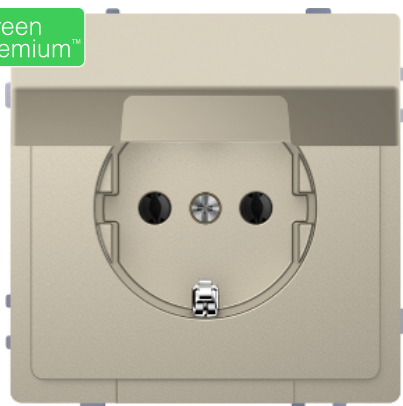

Produkta datu lapa

Specifikācijas

Socket-outlet, Merten System Design, 2P + E, 16A, Schuko, hinged lid, shutter, screwless terminals, matt, sahara

MTN2310-6033

Galvenā

Range	Merten
Product name	System Design
Produkta vai sastāvdaļas veids	Socket-outlet
Device presentation	Complete product

Papildinošs

Ierīces stiprinājums	Flush
Fixing mode	By screws and claws
Device application	Power supply
Socket number	1
Outlet poles configuration	2P + E
Izejas standarts	Schuko CEE 7/3
Cover type	Hinged lid With shutter
Rated current	16 A
[Ue] rated operational voltage	250 V
Tīkla veids	AC
Tīkla frekvence	50/60 Hz
Colour tint	sahara
Material	Thermoplastic
Surface treatment	Varnished
Virsmas apdare	Matt
Savienojumi - spaiļes	Screwless terminals
IP aizsardzības pakāpe	IP20
Platums	71 mm
Augstums	71 mm
Dziļums	45 mm
Standartiem	DIN 49440