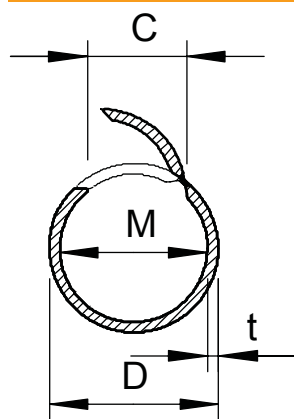

Tehnisko datu lapa

Quick Pipe, dzidri balts

Preces Nr. 2153963

Quick Pipe apvieno sevi visas kabeļu kanāla un instalācijas caurules priekšrocības, kas padara to par inteligentu sistēmu. Šī sistēma ļauj izveidot tīru un drošu dažādu kabeļu virsapmetuma instalāciju pie sienas vai griestiem. Quick Pipe ir pieejama ar četriem metriskiem izmēriem: M16, M20, M25 un M32, piegādes garums ir 2 m.

Fasondetaļas ir sistēmas sastāvdaļas. Mazākais atsevišķas piegādes apjoms ir viena kaste!

PVC Polivinilhlorīds

Pamatdati

Art.-Nr.	2153963
Tips	2953 M20 RW
Apzīmējums 1	Quick pipe
Dimensija	M20
Krāsa	dzidri balts
RAL numurs	9010
Materiāls	Polivinilhlorīds
Materiāla saīsinājums	PVC
Mazākā VK vienība (VG)	40 m
Svars	11,50 kg/100 m

Tehniskie dati

Garums	2.000,00 mm
Izmērs C	10 mm
Izmērs D	20,00 mm
Izmērs M	17
Izmērs t	1,50 mm
Virsapmetuma	<input checked="" type="checkbox"/>
Ugunsizturīga izpildījuma variants	<input type="checkbox"/>
Montāžas forma	ar augšējo daļu, kas izgatavota pēc spiedienliešanas metodes un aizveras automātiski
Montāža betonā	<input checked="" type="checkbox"/>
Izmērs	M20
Nesatur halogēnus	<input type="checkbox"/>
Montāža pie koka	<input checked="" type="checkbox"/>
Montāža augsnē	<input type="checkbox"/>
Montāža ārpus telpām	<input type="checkbox"/>
Mašīnas un iekārtu instalācijas	<input checked="" type="checkbox"/>
Ar uznavu	<input type="checkbox"/>
Temperatūras diapazons	-25-+60 °C
Montāža zem pamatnes (grīdas segums)	<input type="checkbox"/>
Zemapmetuma	<input type="checkbox"/>