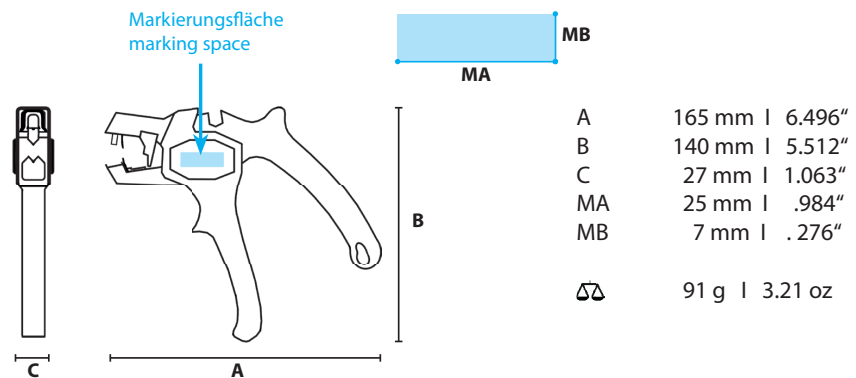

Abmessungen + Gewicht
Dimensions + weight

Ursprungsland
Country of Origin

Deutschland
Germany

Lieferbare Austauscherteile
Spare parts available

Ersatzmesser Satz Nr. 29050
Set spare knives no. 29050

Zolltarifnummer
Customs Tariff Number

8203 2000

EAN-Code (EAN 13)

4011391200500

Prüfzeichen
Approvals

Warnhinweis
Warning

Nicht für Arbeiten an oder in der Nähe unter elektrischer Spannung stehender Teile.
Never use tool on or near live electrical circuits.

Technische Änderungen und Irrtümer vorbehalten.
Subject to change and errors without notice.