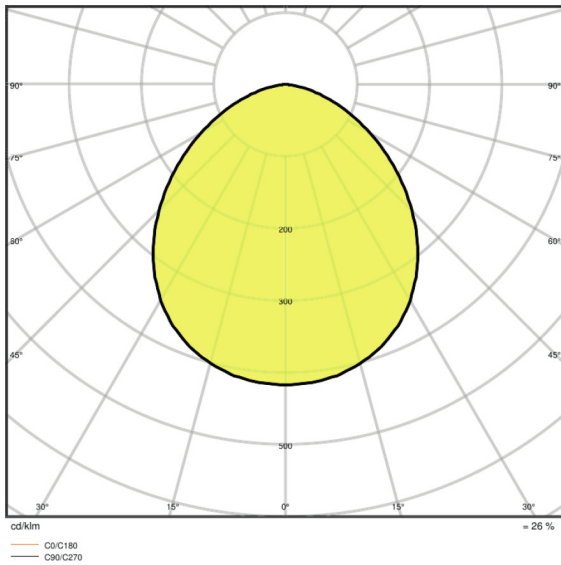

Light Distribution