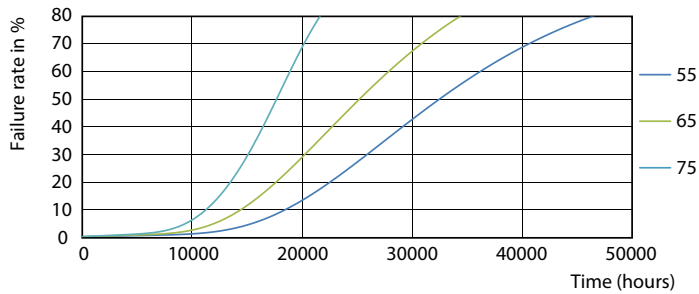

CorePro LEDtube EM/Mains T8

Photometric data

18W G13

Lifetime

18W G13

18W G13

18W G13

18W G13