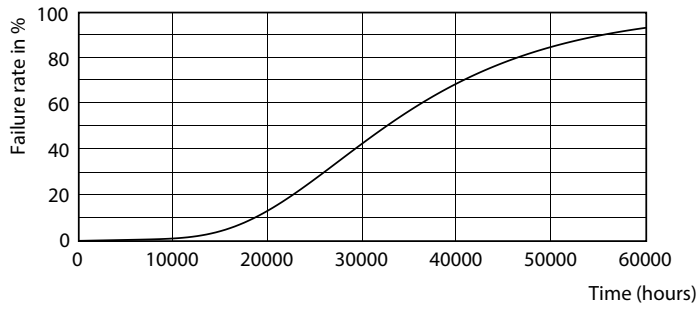

CorePro LEDtube EM/Mains T8

Lifetime

18W G13