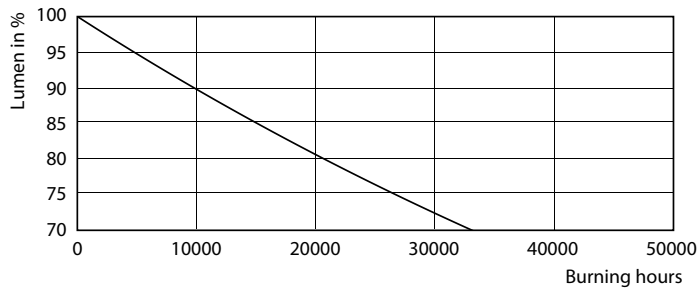

Lifetime

18W G13