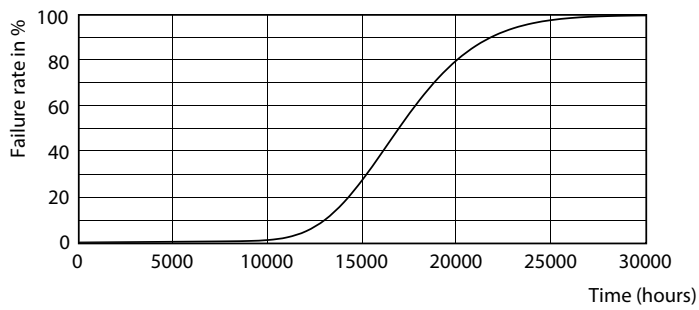

LEDtube Ecofit 16W G13 840 24D ND