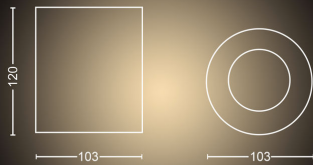

# PHILIPS

Pillar prožektora pagarin.

Hue balts atmosfēras apgaismojums

Iekļauta GU10 LED spuldze

Bluetooth vadība, izmantojot lietotni

Vadība ar lietotni vai balsi\*

Pievienojiet Hue Bridge papildu funkcijām