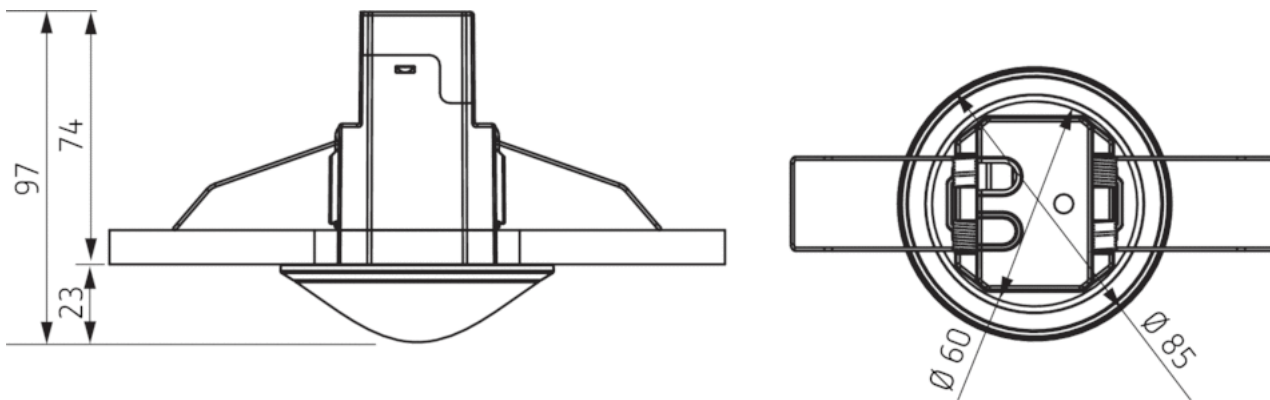

### Connection example

### Detection range

Mounting height (A)	Sitting (S)	Walking (T)
2 m	5 m <sup>2</sup>   2,5 m	38 m <sup>2</sup>   7 m
2,5 m	7 m <sup>2</sup>   3 m	38 m <sup>2</sup>   7 m
3 m	13 m <sup>2</sup>   4 m	50 m <sup>2</sup>   8 m
3,5 m	–	50 m <sup>2</sup>   8 m
4 m	–	64 m <sup>2</sup>   9 m

### Scale drawings