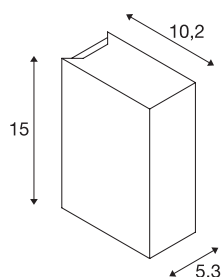

QUAD 2 XL

Wandleuchte, LED, 3000K, IP44, eckig, up/down, anthrazit, 3,2W

Die mit einer leistungsstarken, warmweißen PowerLED bestückten Wandleuchte QUAD 2 XL ist in mehreren Farbversionen verfügbar. Der elektrische Anschluss der aus Aluminium gefertigten Leuchte erfolgt durch den verbauten Treiber an 230V Netzspannung. Durch die Schutzart IP44 ist die Leuchte für den Außenbereich geeignet.

TECHNISCHE DATEN

Art. Nr.:	232445
Anzahl unterschiedliche Lichtauslässe	2
Primäre Nennspannung	100-277V ~50/60Hz mA/V
Sekundär Strom / Sekundär Spannung	350mA
Breite	5.3 cm
Höhe	15 cm
Tiefe	10.2 cm
Nettogewicht	1.01 kg
Bruttogewicht	1.088 kg
IP Code	IP 44
Schutzklasse	I
Montage	Aufbau
Montagedetails	Wand
Wattage	8 W
Lumen	520 lm
Lichtfarbtemperatur	3000 Kelvin
Abstrahlwinkel	110 °
Farbe	anthrazit
LXXBXX Daten	L70B50
Lebensdauer	30000 h
minimale Umgebungstemperatur	-20 °C
maximale Umgebungstemperatur	40 °C